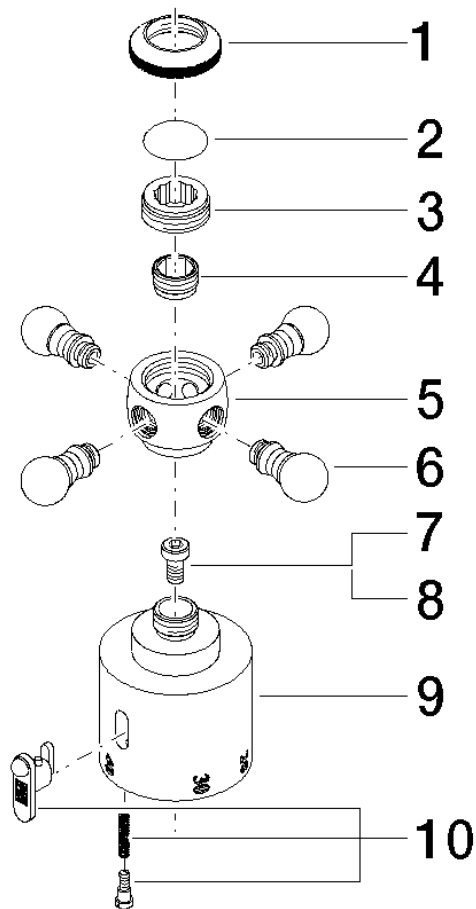

MADISON Temperature control handle - Platinum

MADISON

11 420 360

11 420 360

11 420 360

Parts for other finishes can be found here: [Chrome](#)

Spare parts list

No.	Item Number	Name	Quantity used	Delivery time
1	09 20 36 005-08	handle	1	40
2	09 26 01 016 90	accessories	1	2
3	09 20 83 006 90	handle	1	2
4	09 24 03 119 90	nipple	1	2
6	09 20 36 004-08	handle	4	40
7	90 30 30 027 00 90	screw	1	2
8	09 30 33 004 90	screw	1	2
10	90 21 33 020 00 90	handle	1	2