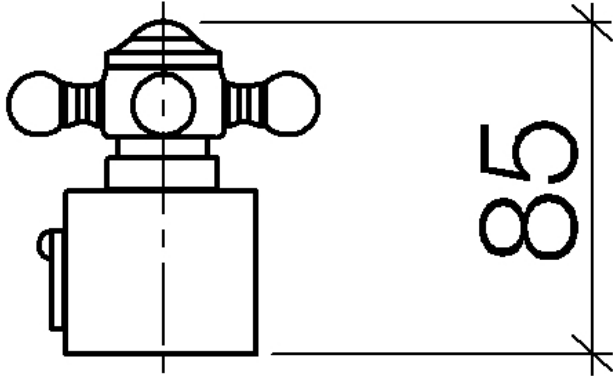

11 420 360

	Platinum	11 420 360-08
	Chrome	11 420 360-00
	Brushed Platinum	11 420 360-06
	Durabress (23kt Gold)	11 420 360-09
	Brushed Durabress (23kt Gold)	11 420 360-28
	Brushed Dark Platinum	11 420 360-99

MADISON Temperature control handle - Platinum

MADISON

11 420 360

11 420 360

11 420 360

Parts for other finishes can be found here: [Chrome](#)

Spare parts list

No.	Item Number	Name	Quantity used	Delivery time
1	09 20 36 005-08	handle	1	40
2	09 26 01 016 90	accessories	1	2
3	09 20 83 006 90	handle	1	2
4	09 24 03 119 90	nipple	1	2
6	09 20 36 004-08	handle	4	40
7	90 30 30 027 00 90	screw	1	2
8	09 30 33 004 90	screw	1	2
10	90 21 33 020 00 90	handle	1	2